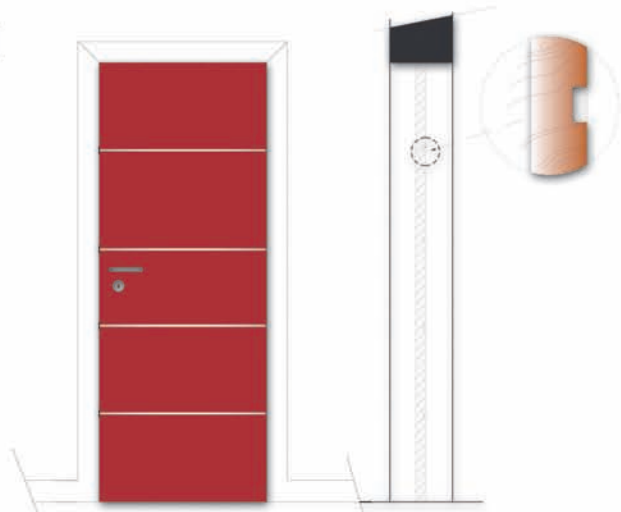

FBS PROFILI

DA INCASSO PER PORTE
INSET PROFILES
FOR DOORS

FBS 7520

PROFILO ALLUMINIO ESTRUSO
ANODIZZATO **SN SAT-NAT**
ANODIZZATO **D CROMO**
ANODIZZATO **D6 ORO-SCURO**

EXTRUDED ALUMINIUM PROFILE
ANODISED **SN SAT-NAT**
ANODISED **D CHROME**
ANODISED **D6 BRASS GOLD**

ASTE STANDARD L mm 2500
STANDARD BARS L mm 2500

FBSprofilati s.r.l.