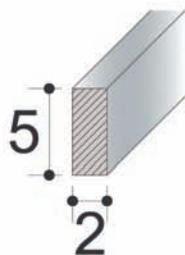

FBS PROFILI

DA INCASSO PER PORTE
INSET PROFILES
FOR DOORS

FBS 7520

PROFILO ALLUMINIO ESTRUSO
ANODIZZATO **SN SAT-NAT**
ANODIZZATO **D CROMO**
ANODIZZATO **D6 ORO-SCURO**

EXTRUDED ALUMINIUM PROFILE
ANODISED **SN SAT-NAT**
ANODISED **D CHROME**
ANODISED **D6 BRASS GOLD**

ASTE STANDARD L mm 2500
STANDARD BARS L mm 2500

FBSprofilati s.r.l.