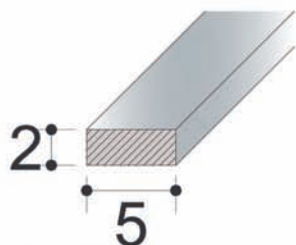

FBS PROFILI

DA INCASSO PER PORTE
INSET PROFILES
FOR DOORS

FBS 7520

PROFILO ALLUMINIO ESTRUSO
ANODIZZATO **SN SAT-NAT**
ANODIZZATO **D CROMO**
ANODIZZATO **D6 ORO-SCURO**

EXTRUDED ALUMINIUM PROFILE
ANODISED **SN SAT-NAT**
ANODISED **D CHROME**
ANODISED **D6 BRASS GOLD**

ASTE STANDARD L mm 2500
STANDARD BARS L mm 2500

FBSprofilati s.r.l.