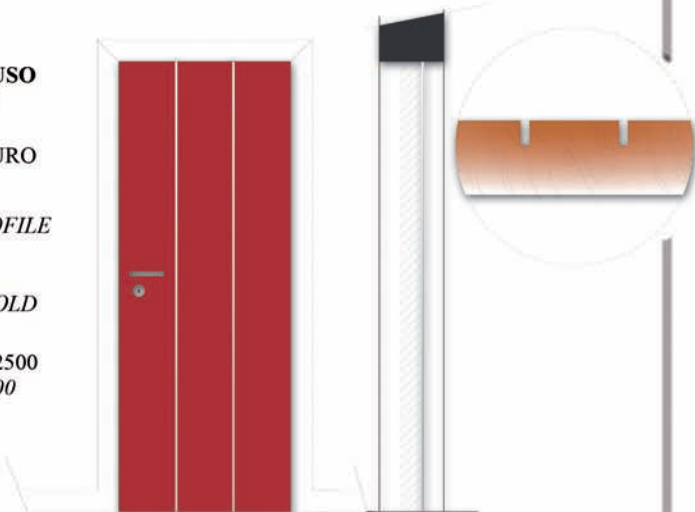

FBS PROFILI

DA INCASSO PER PORTE
INSET PROFILES
FOR DOORS

FBS 7520

PROFILO ALLUMINIO ESTRUSO
ANODIZZATO **SN SAT-NAT**
ANODIZZATO **D CROMO**
ANODIZZATO **D6 ORO-SCURO**

EXTRUDED ALUMINIUM PROFILE
ANODISED **SN SAT-NAT**
ANODISED **D CHROME**
ANODISED **D6 BRASS GOLD**

ASTE STANDARD L mm 2500
STANDARD BARS L mm 2500

FBSprofilati s.r.l.